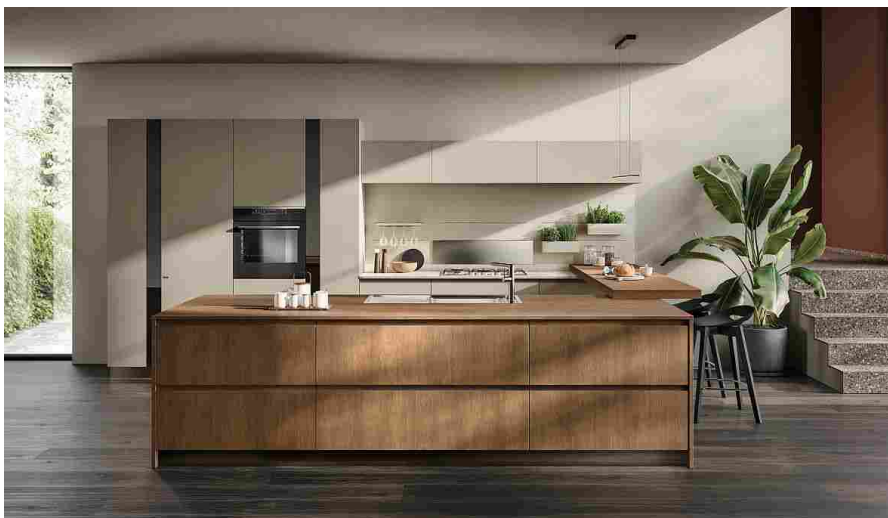

Motus color Visone e Rovere Land

Scavolini: Motus color Visone e Rovere Land

Per la seconda composizione proposta, Motus si presenta con un'isola ed una armadiatura con tonalità a contrasto. **Basi, pensili e colonne a parete sono finiti con ante in laccato opaco Visone**. Speciali **le colonne** per elettrodomestici e dispensa **imprescindibile da inserti di vetro specchiato** raffinati, che donano all'ambiente un tocco di personalità ed eleganza. Sulle basi a parete, **il top** con piano cottura è in **Quarz Forest Sughero** (sp.2 cm), mentre lo **schienale-boiserie attrezzato è in Acciaio finitura Desert** con accessori serie Opus.