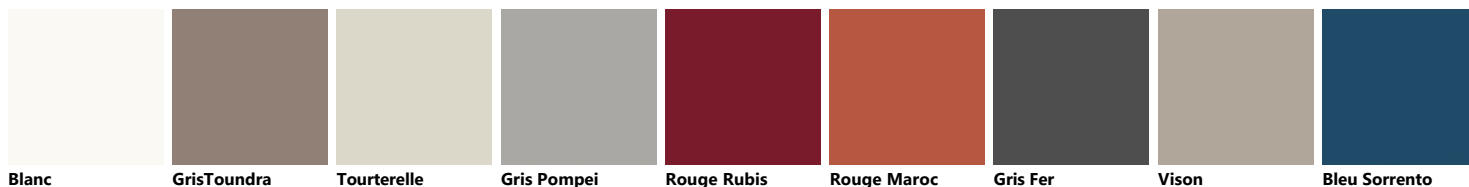

Palette_Colori Sax Living

Revêtement décoratif en mélaminé

Verre

Screen Chiaro

Verre

Laqué brillant

Blanc Prestige

Laqué mat

Blanc Prestige

Revêtement décoratif en mélaminé

Chêne Land

Rovere Town

Chêne Artic