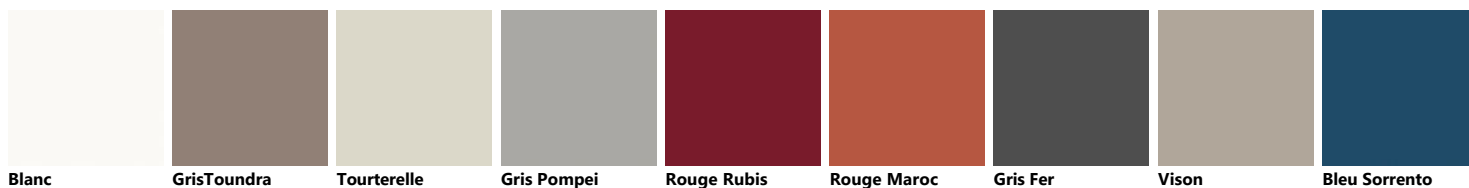

Palette_Colori Sax Living

Revêtement décoratif en mélaminé

Verre

Screen Chiaro

Verre

Laqué brillant

Blanc Prestige

Laqué mat

Blanc Prestige

Revêtement décoratif en mélaminé

Chêne Land

Rovere Town

Chêne Artic