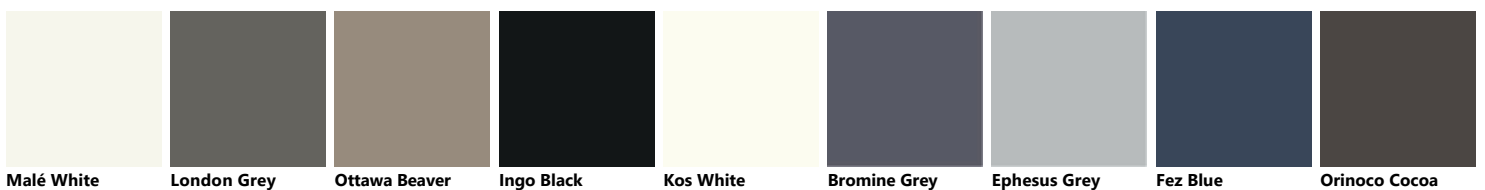

**Palette\_Colori Diesel Get Together**

**Glossy lacquered**

**Matt lacquered**

**Decorative melamine**

**Fenix**

Jaipur Red

Comodoro Green

Antrim grey

## Veneered

Ruxe Wood

Ruxe White

Ruxe Grey

Ruxe Blu

## Impiallacciato gradient

Ruxe Wood  
Gradient