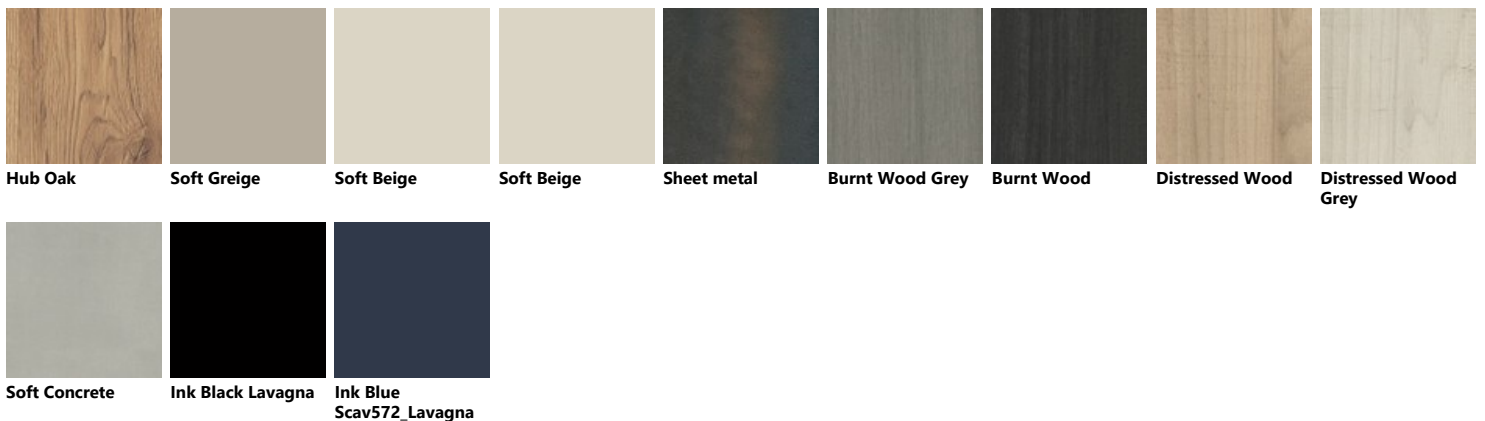

**Palette\_Colori Diesel Get Together**

**Glossy lacquered**

**Matt lacquered**

**Decorative melamine**

**Fenix**

Jaipur Red

Comodoro Green

Antrim grey

## Veneered

Ruxe Wood

Ruxe White

Ruxe Grey

Ruxe Blu