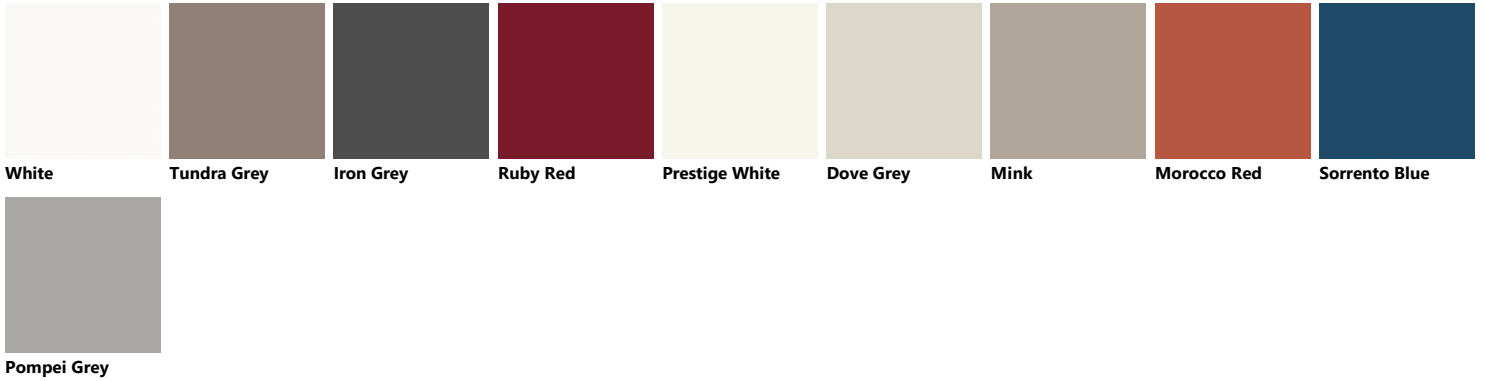

**Palette\_Colori Evolution**

**Decorative melamine**

**Glossy lacquered**

**Matt lacquered**

**Decorative melamine**

**Glass**

**Glass**

Screen Chiaro