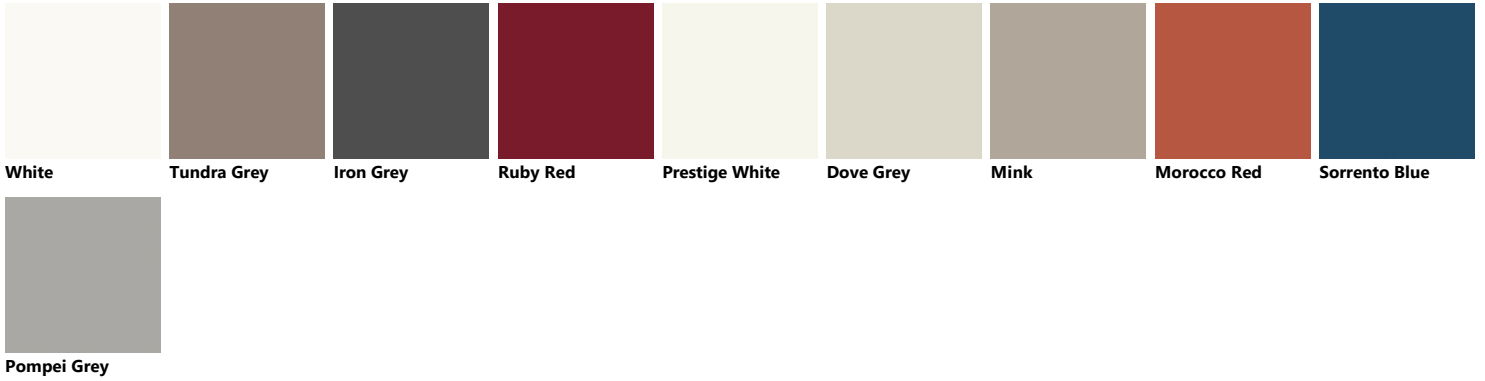

**Palette\_Colori Evolution**

**Decorative melamine**

**Glossy lacquered**

**Matt lacquered**

**Decorative melamine**

**Glass**

**Glass**

Screen Chiaro