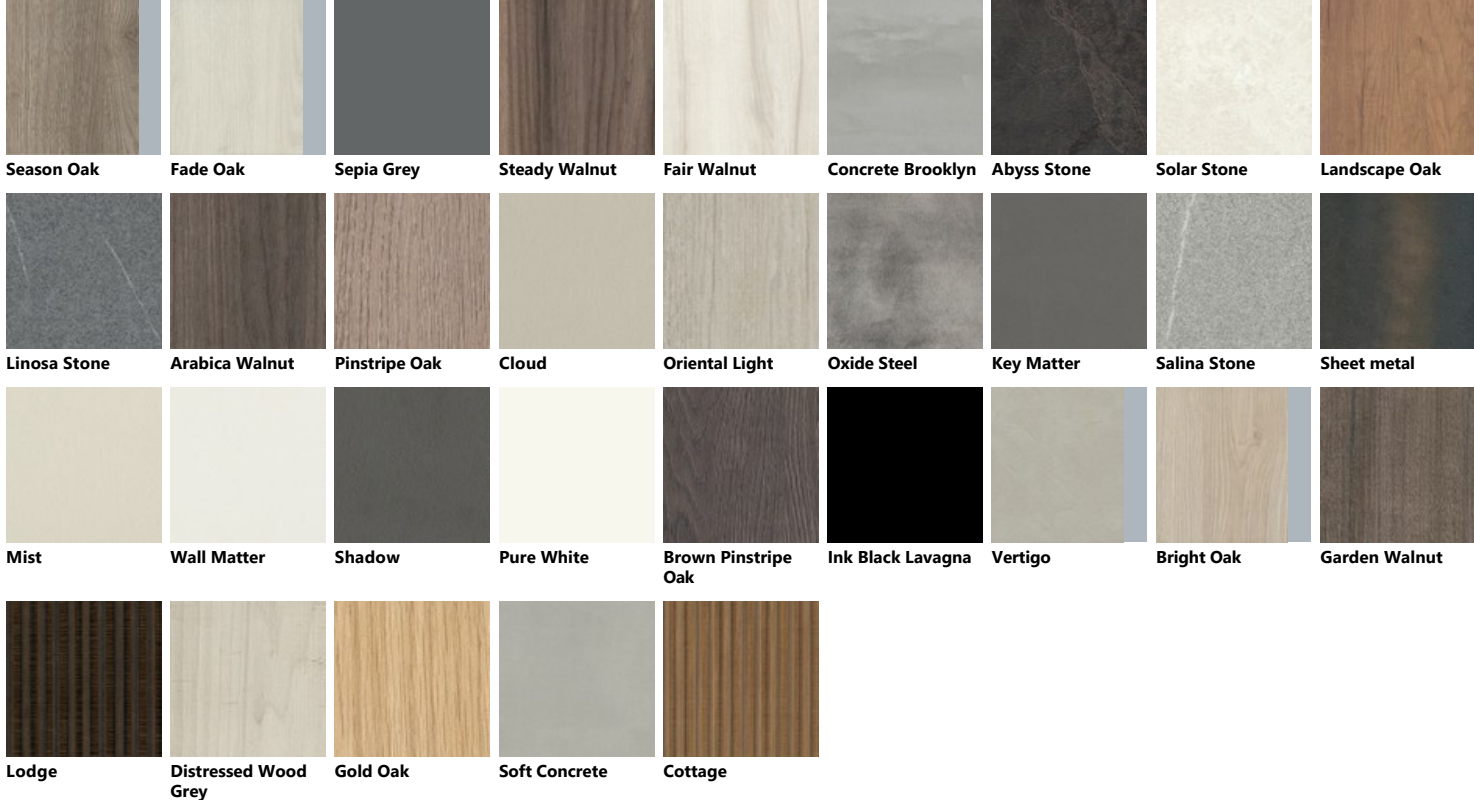

Palette_Colori Jeometrica Living

Jmt Out.Liv.Tel.Ant/Lac.Opaco

Jmt Out.Liv.Tel.Tit/Lac.Opaco

Jmt Out.Liv.Tel.Ant/Decorativo

Jmt Out.Liv.Tel.Tit/Decorativo

Lodge Distressed Wood Grey Gold Oak Soft Concrete Cottage

Jmt Out.Liv.Tel.Ant/Fenix NTM

Bromine Grey Ottawa Beaver Malé White London Grey Ephesus Grey Orinoco Cocoa Ingo Black Kos White Antrim grey

Fez Blue Comodoro Green Jaipur Red

Jmt Out.Liv.Tel.Tit/Fenix NTM

Bromine Grey Ottawa Beaver Malé White London Grey Ephesus Grey Orinoco Cocoa Ingo Black Kos White Antrim grey

Fez Blue Comodoro Green Jaipur Red

Jmt Out.Liv.Tel.Tit/Lam.Opaco

Statuario Urban Bronze Grey Stone Urban Gold Calacatta Urban Steel