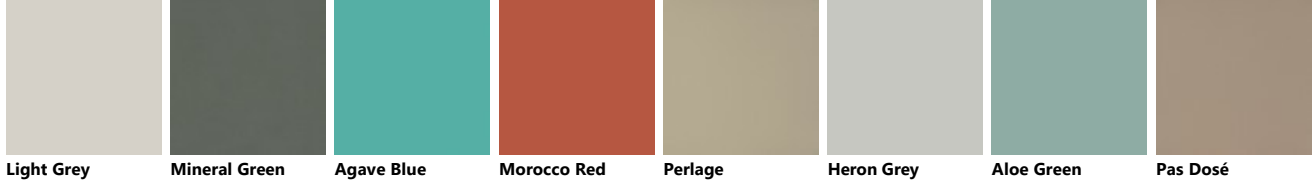

Palette_Colori Miko

Miko Decorativo

Miko Laccato Effetto Metallo

Miko Laccato Opaco

Miko Laccato Dogato Lucido

Miko Laccato Lucido

Miko Laccato Dogato Opaco

Aloe Green Mustard Yellow Agave Blue Iron Grey Teal Green Morocco Red Matera Grey

Light Grey Mineral Green Agave Blue Perlage Heron Grey Morocco Red Aloe Green Pas Dosé

Miko Vt Dogato Vert.sup.Grig.

Dove Grey Porcelain Cream Titanium Grey Blue Lagoon Ruby Red Slate Black Moon Blue Matera Grey Prestige White

Dove Grey Porcelain Cream Titanium Grey Blue Lagoon Ruby Red Moon Blue Teal Green Slate Black Matera Grey

Prestige White Rust Cuvée Iron Grey Volcano Grey Mustard Yellow Coral Red Mink Mineral Green

Miko Vetro Opaco sup.Grigo.

Miko Vetro Opaco sup.Bianco.

Miko Vt Dogato Oriz.sup.Arg.

Miko Vt Dogato Vert.sup.Arg.

Miko Fenix NTM

Miko Vetro Lucido sup.Arg.

Miko Vetro Lucido sup.Grig.

Miko Vetro Lucido sup.Bia.

Miko Vt Dogato Vert.sup.Bia.