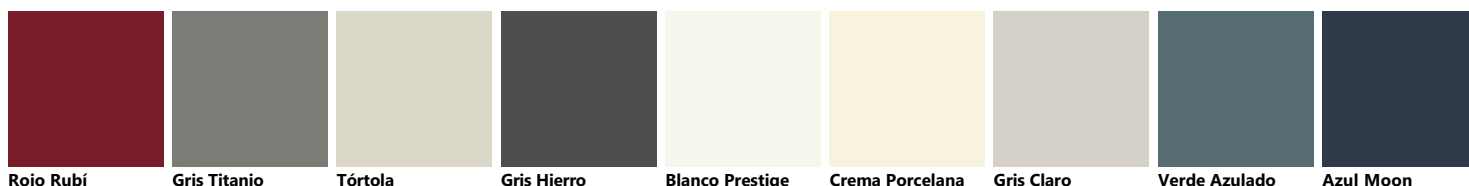

Cristal mate con soporte en Aluminio acabado Blanco