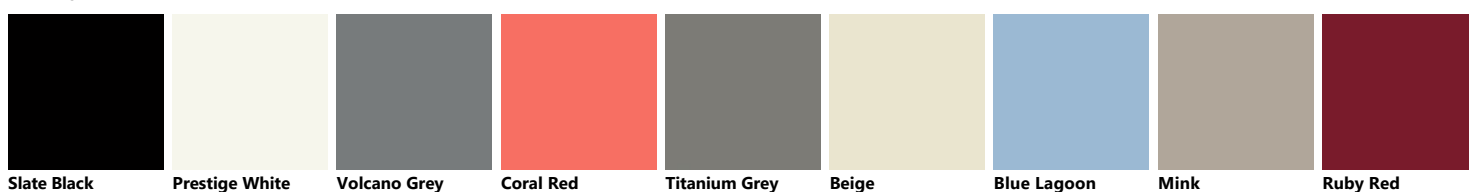

Glossy lacquered